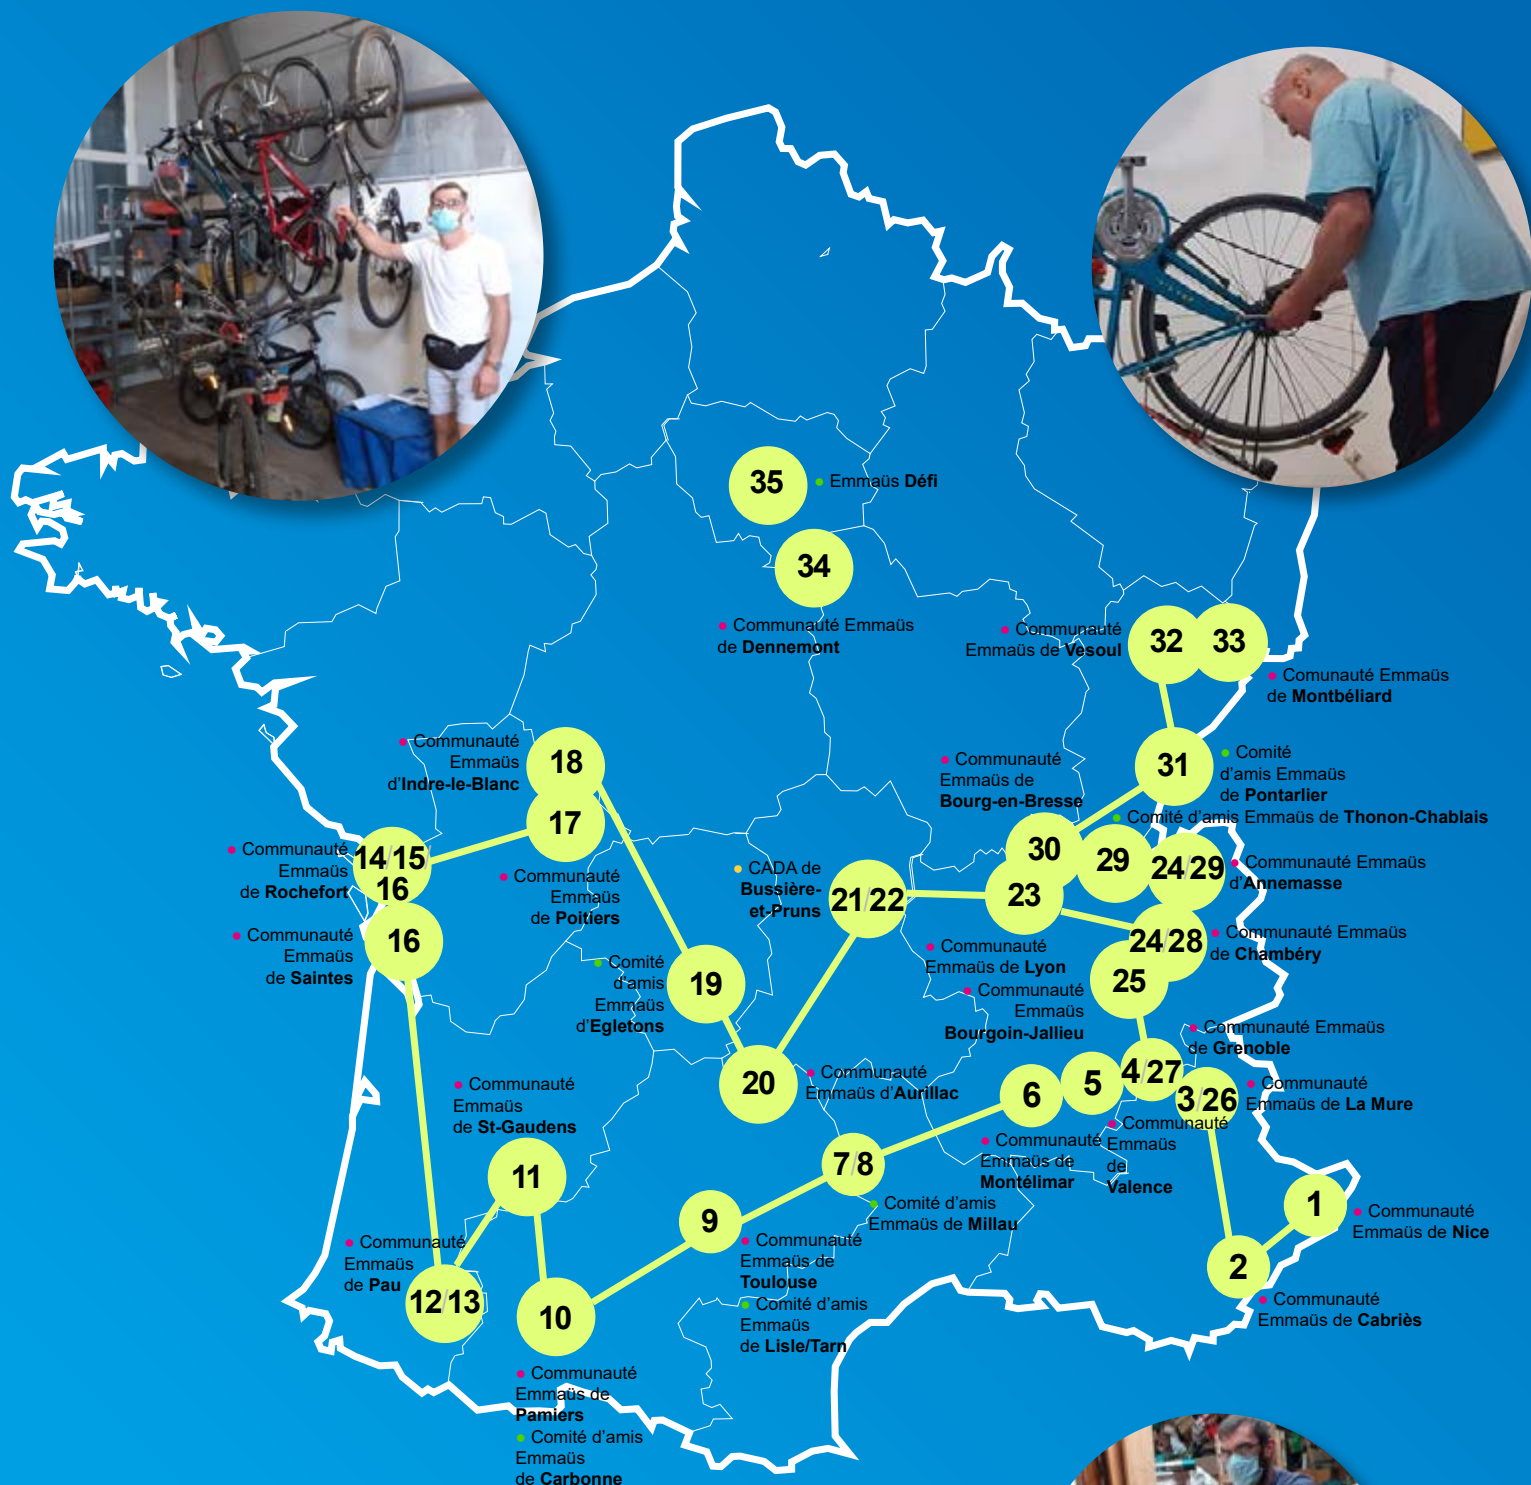

TOUR DE FRANCE SOLIDAIRE

ETAPES DU TOUR VS. GROUPES EMMAÛS

« J'ai fait de belles découvertes dans l'atelier vélo de la communauté, avec de très beaux vélos anciens, collector. Il y a une histoire, une histoire personnelle derrière chacun de ces vélos. »

Fanny, compagne à la communauté Emmaüs de Vesoul